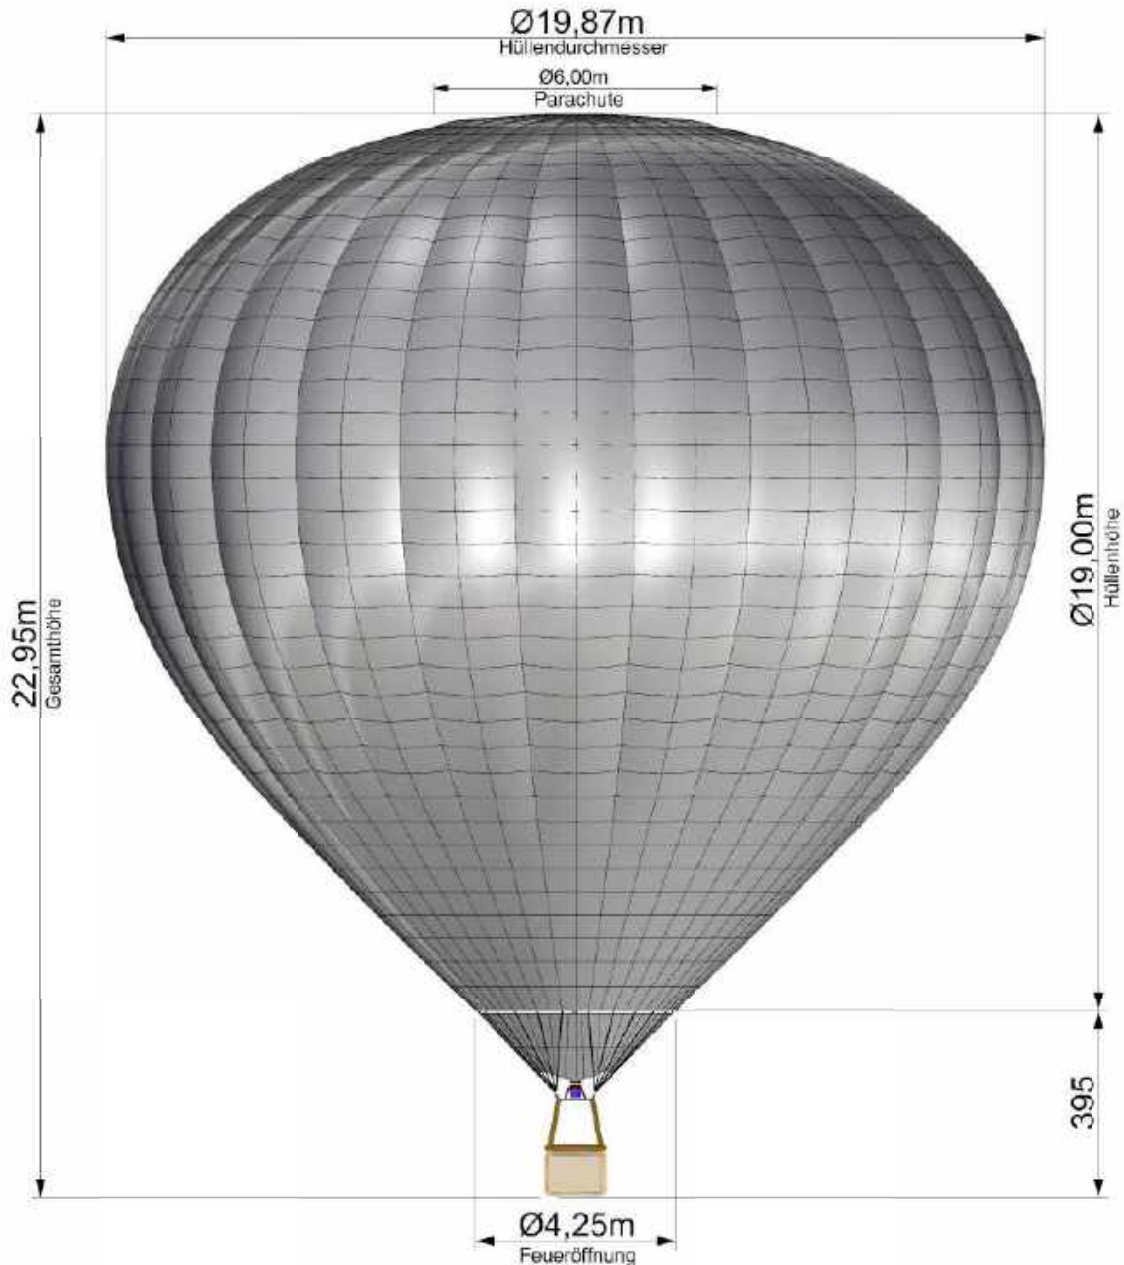

Ballongröße : 34 - 24_2018

Ballonvolumen : 3600 m³

Ballonoberfläche : 1162 m²

Stoffverbrauch Hülle mit Artwork :	1100 m²
Kappnähte:	2145 lfdm
Lastgurte:	695 lfdm
Ouergurte:	315 lfdm
Nähgarn :	12000 lfdm
Arbeitszeit :	~ 400 Std.
Hüllengewicht :	141 Kg

SCHROEDER
fire balloons

Kennung D-OVTG

LTB- und Herstellerbetrieb
Am Bahnhof
D-54338 Schweich/Mosel
Tel. 06502/9304
Fax 06502/930-500