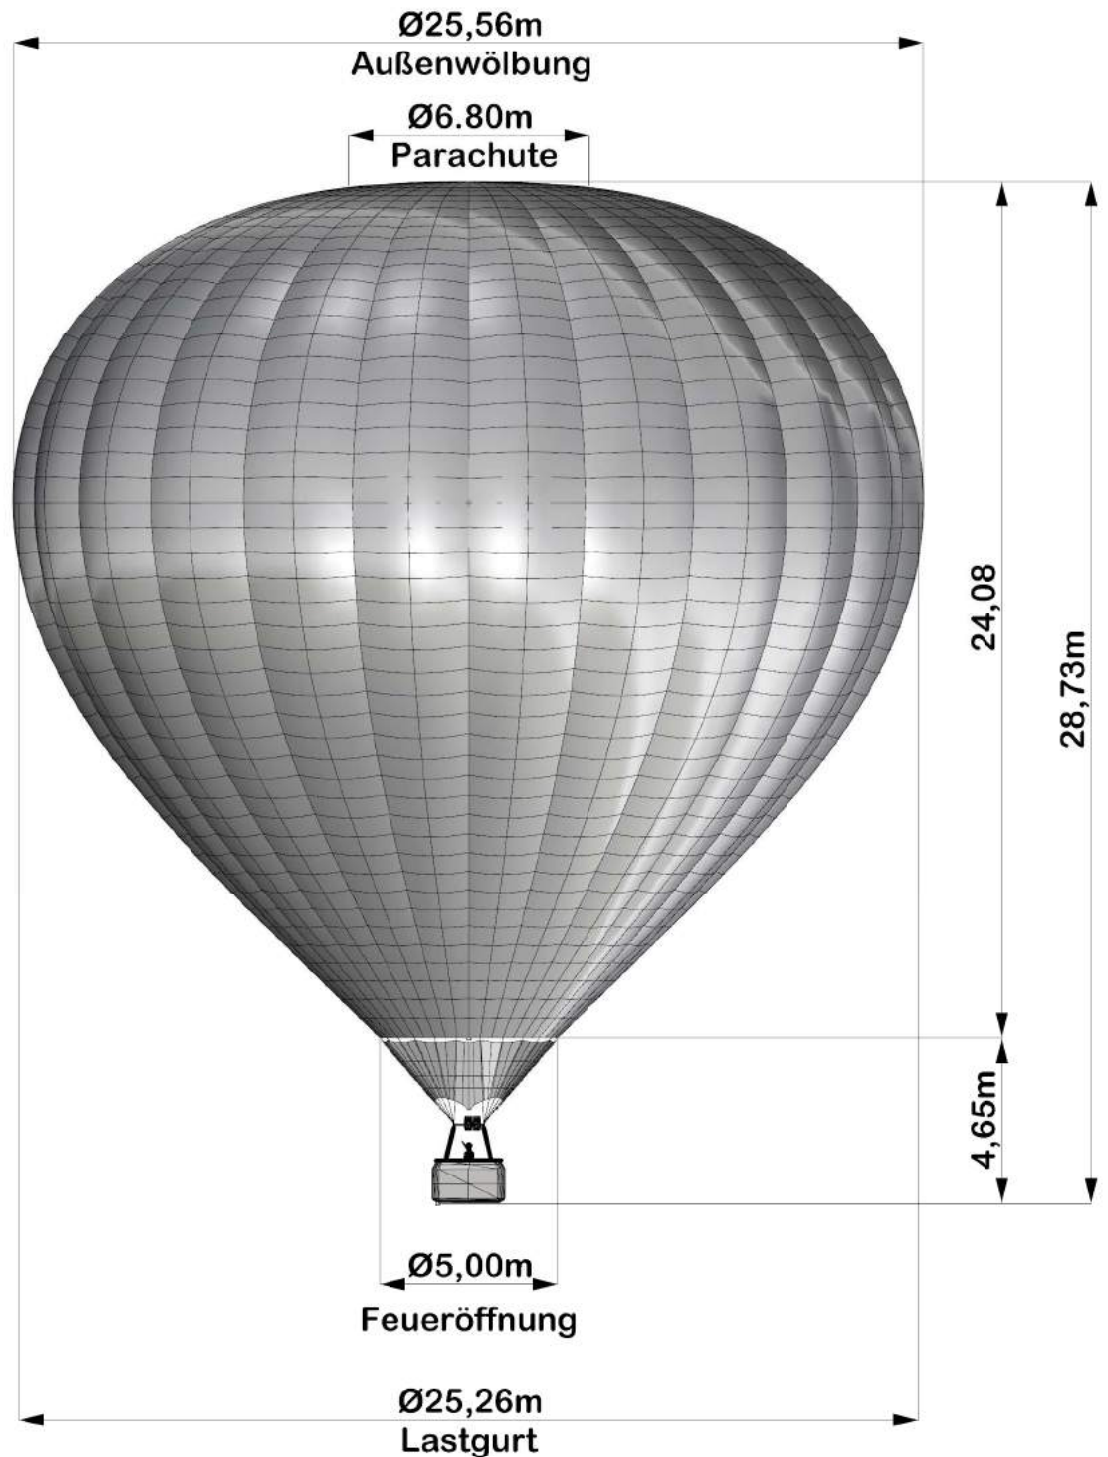

Ballongröße : 70 - 24
Ballonvolumen : 7633 m³
Ballonoberfläche : 1904 m²

Stoffverbrauch Hülle mit Artwork :	2250 m²
Kappnähte:	3000 lfdm
Lastgurte:	880 lfdm
Ouergurte:	460 lfdm
Nähgarn :	15000 lfdm
Arbeitszeit :	~ 500 Std.
Hüllengewicht :	250 Kg